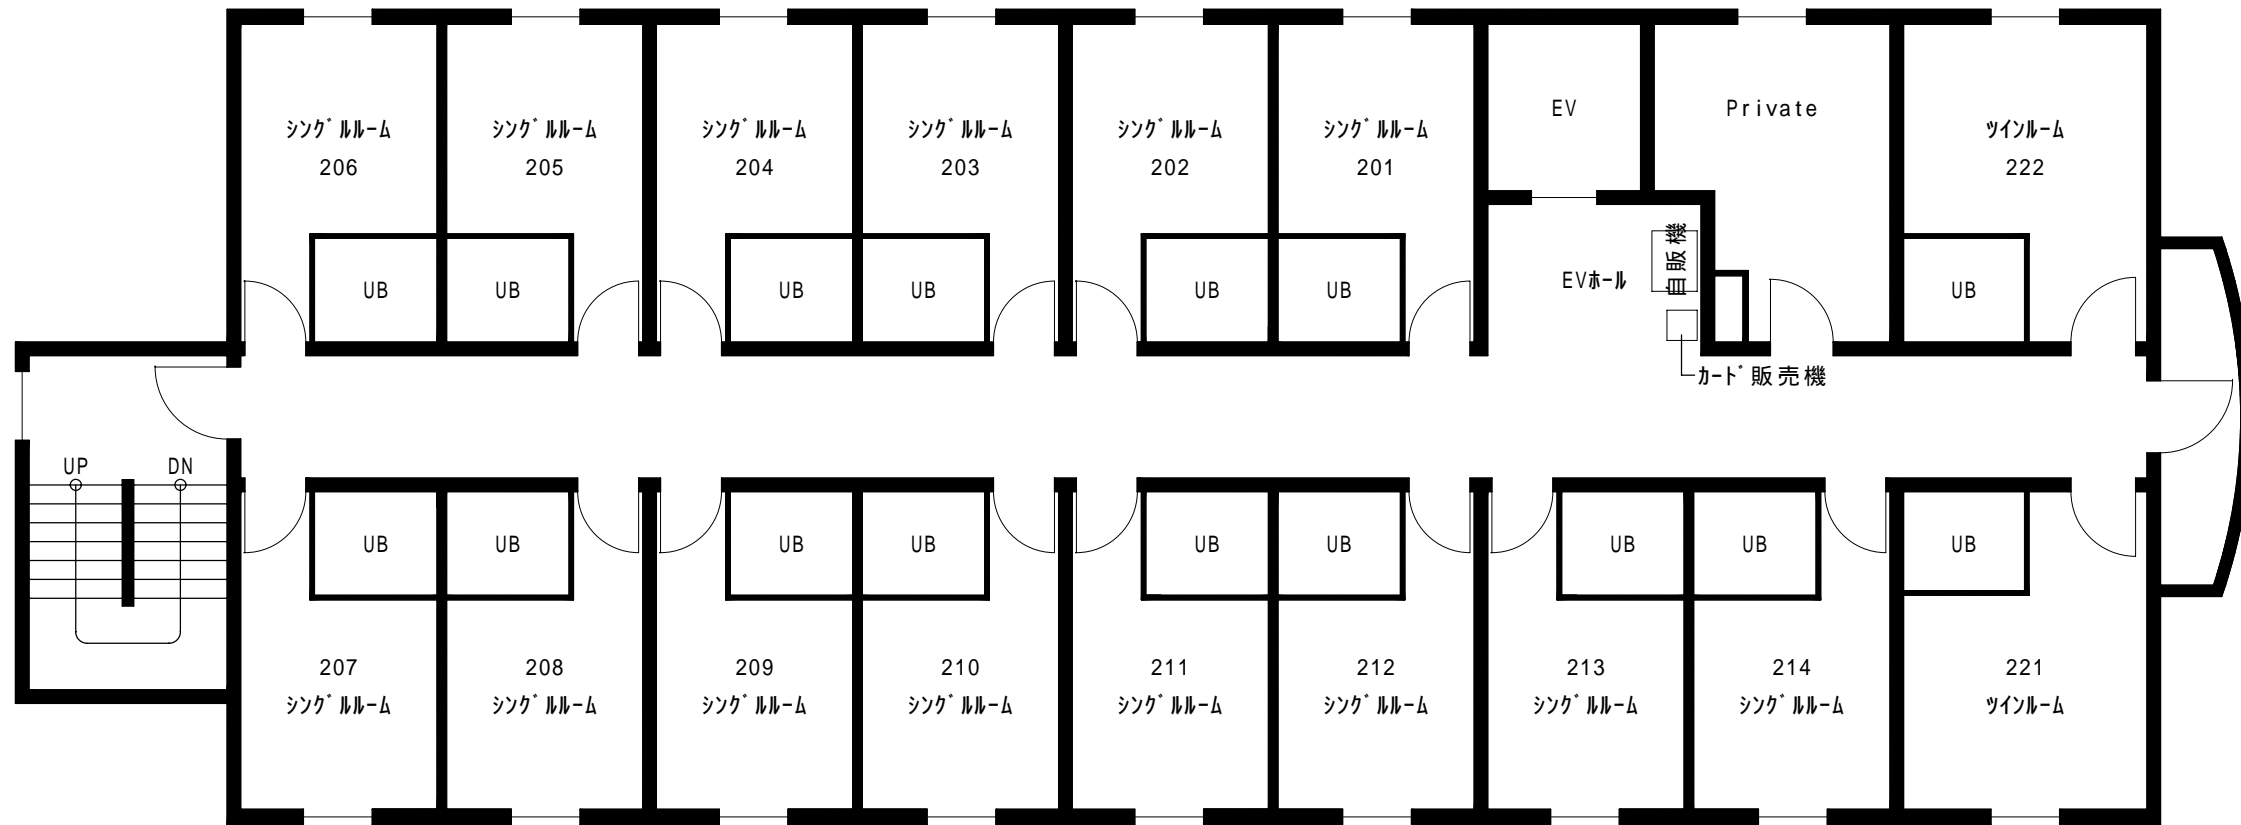

道道中標津空港線

町道

【1階平面図】

駐車スペース

大通り橋

俵真布川

【 1 階平面図 】

【 2 階平面図 】

【 3 階平面図 】

【 4 階平面図 】

【 5 階平面図 】

2,750

4,400

U B
1115

エアコン

鏡

TV

机 (下部: 冷蔵庫)

シングルルーム

12,1㎡

セミダブルベット

1200 x 2000

鏡

コート掛け