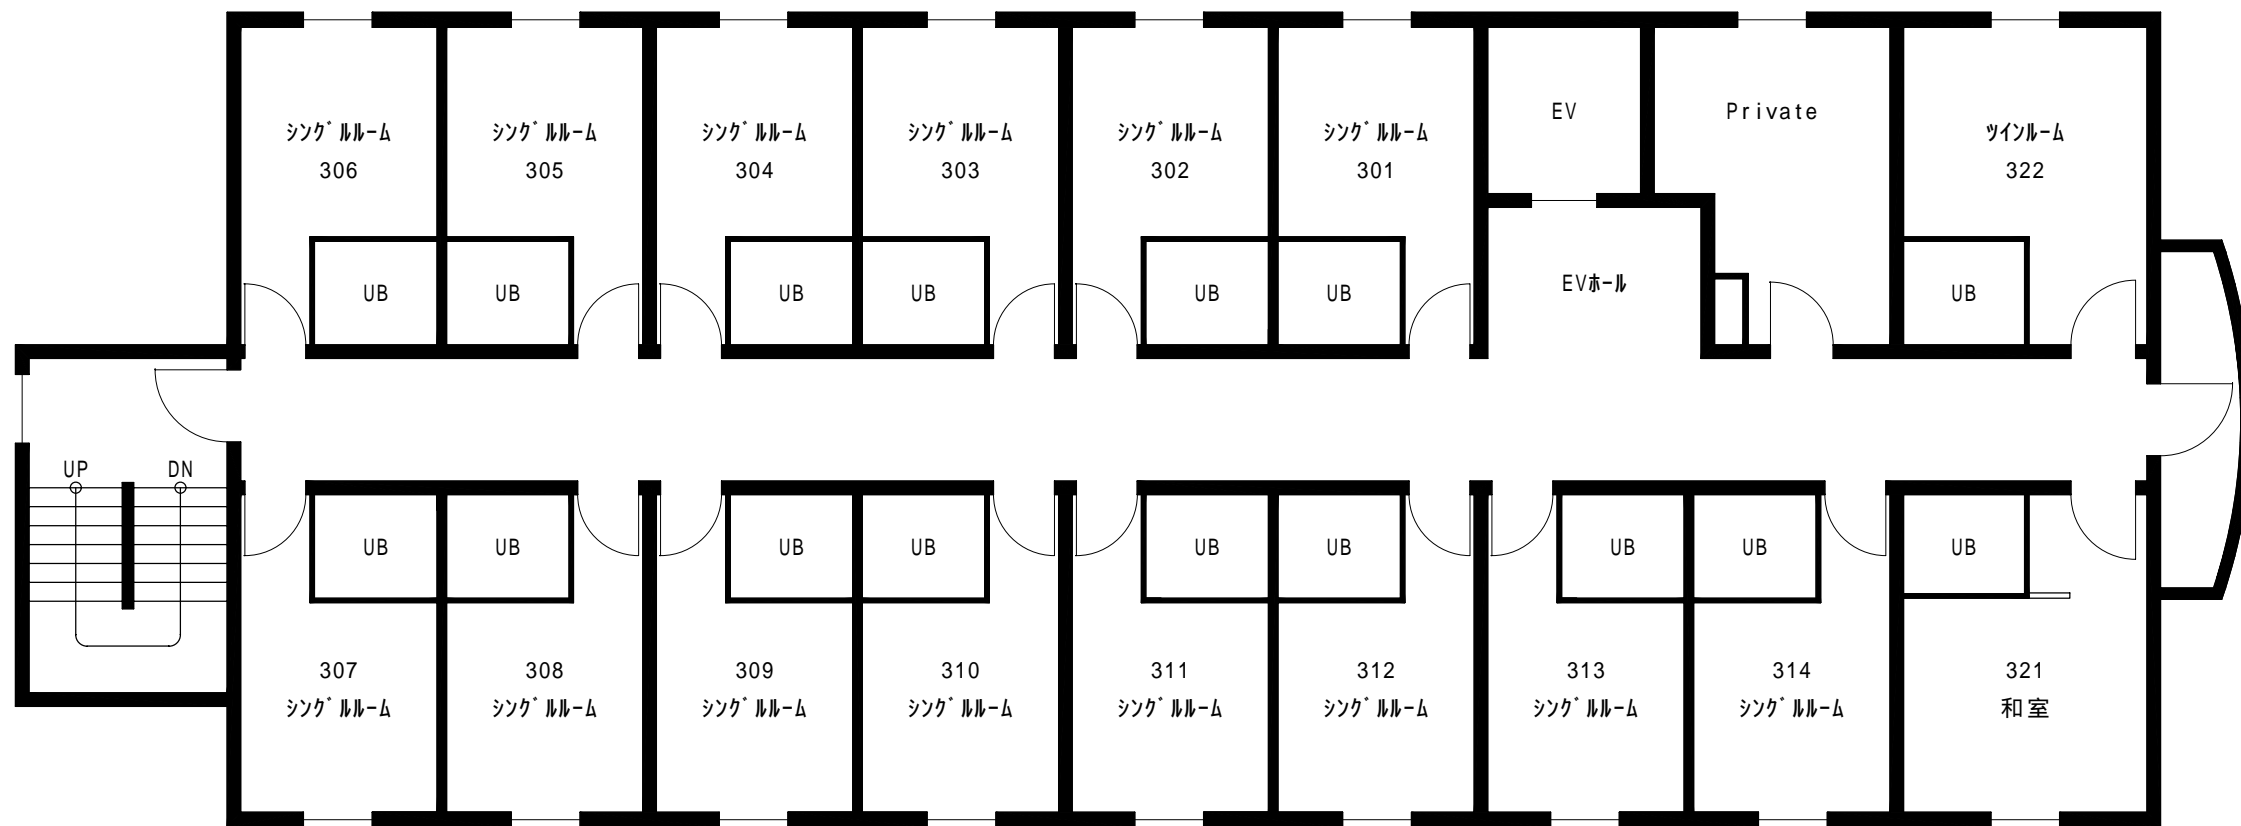

道道中標津空港線

町道

【1階平面図】

駐車スペース

大通り橋

俵真布川

【 1 階平面図 】

【 2 階平面図 】

【 3 階平面図 】

【 4 階平面図 】

【 5 階平面図 】

2,750

4,400

U B
1115

エアコン

鏡

TV

机 (下部: 冷蔵庫)

シングルルーム

12,1㎡

セミダブルベット

1200 x 2000

鏡

コート掛け