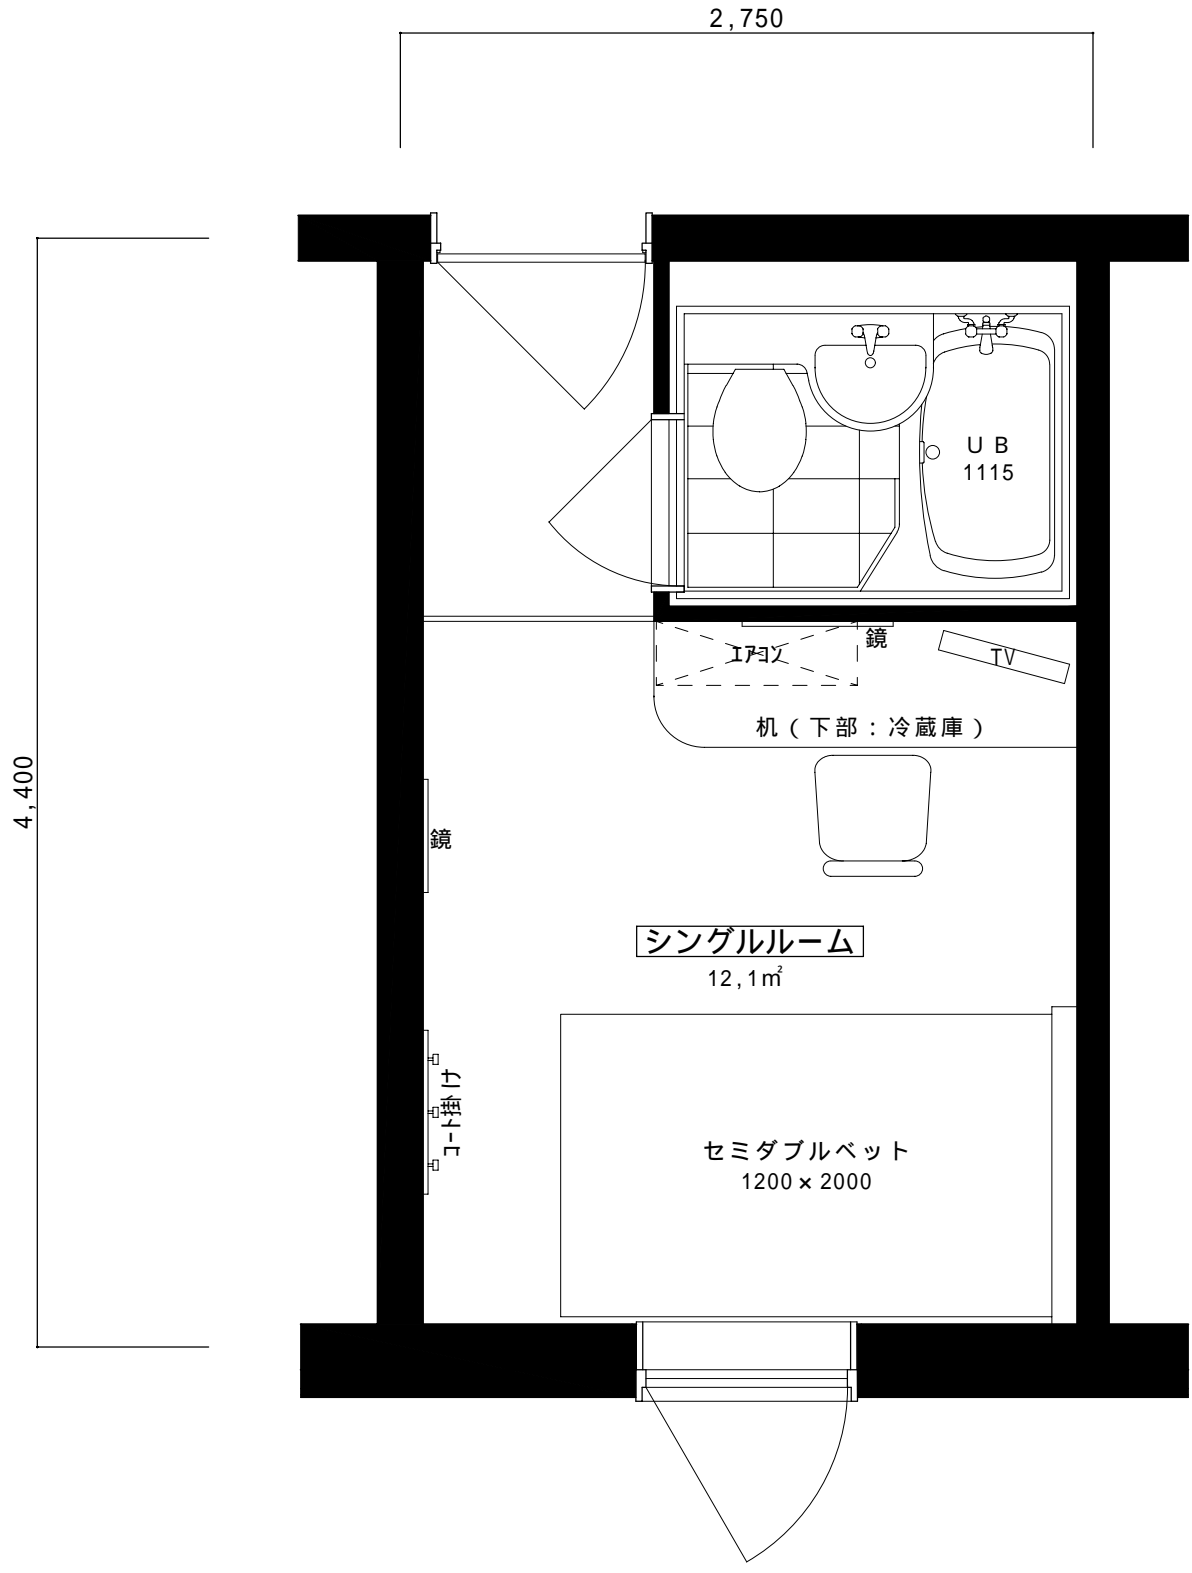

道道中標津空港線

町道

【1階平面図】

駐車スペース

大通り橋

俵真布川

【 1 階平面図 】

【 2 階平面図 】

【 3 階平面図 】

【 4 階平面図 】

【 5 階平面図 】

2,750

4,400

U B
1115

エアコン

鏡

TV

机 (下部: 冷蔵庫)

シングルルーム

12,1㎡

セミダブルベット

1200 x 2000

鏡

コート掛け