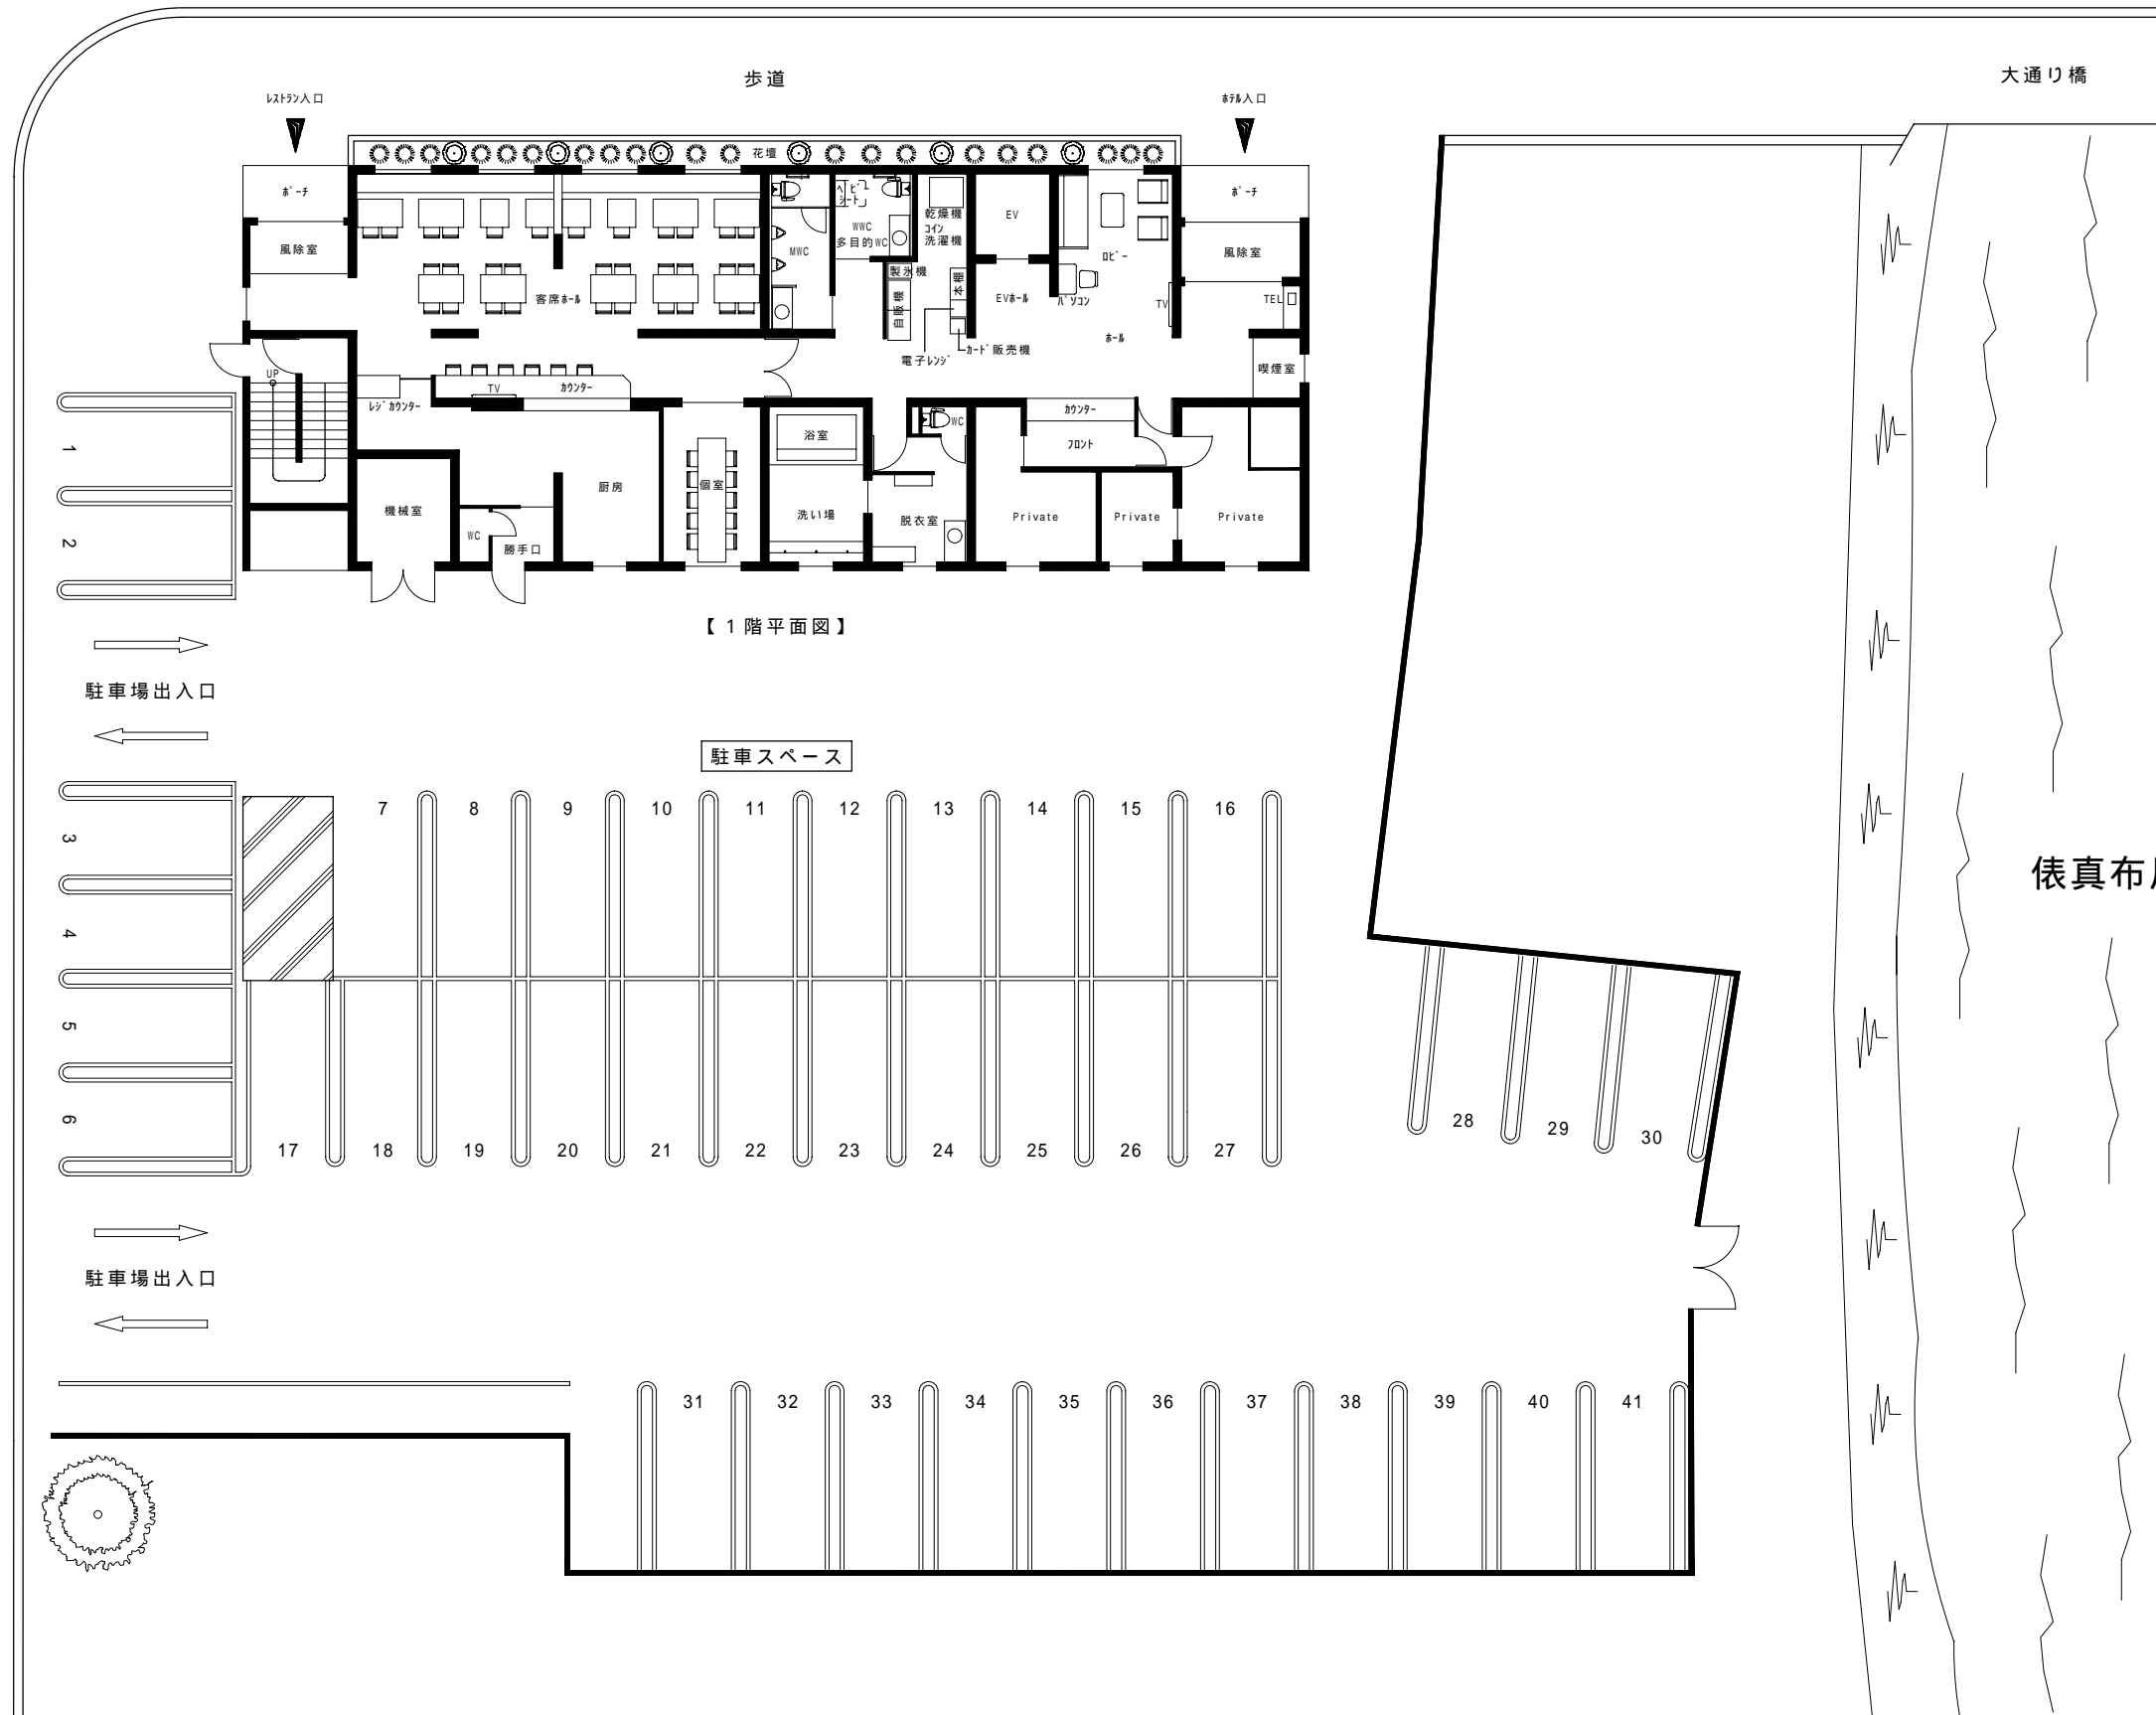

道道中標津空港線

町道

【1階平面図】

駐車スペース

大通り橋

俵真布川

【 1 階平面図 】

【 2 階平面図 】

【 3 階平面図 】

【 4 階平面図 】

【 5 階平面図 】

2,750

4,400

U B
1115

エアコン

鏡

TV

机 (下部: 冷蔵庫)

シングルルーム

12,1㎡

セミダブルベット

1200 x 2000

鏡

コート掛け