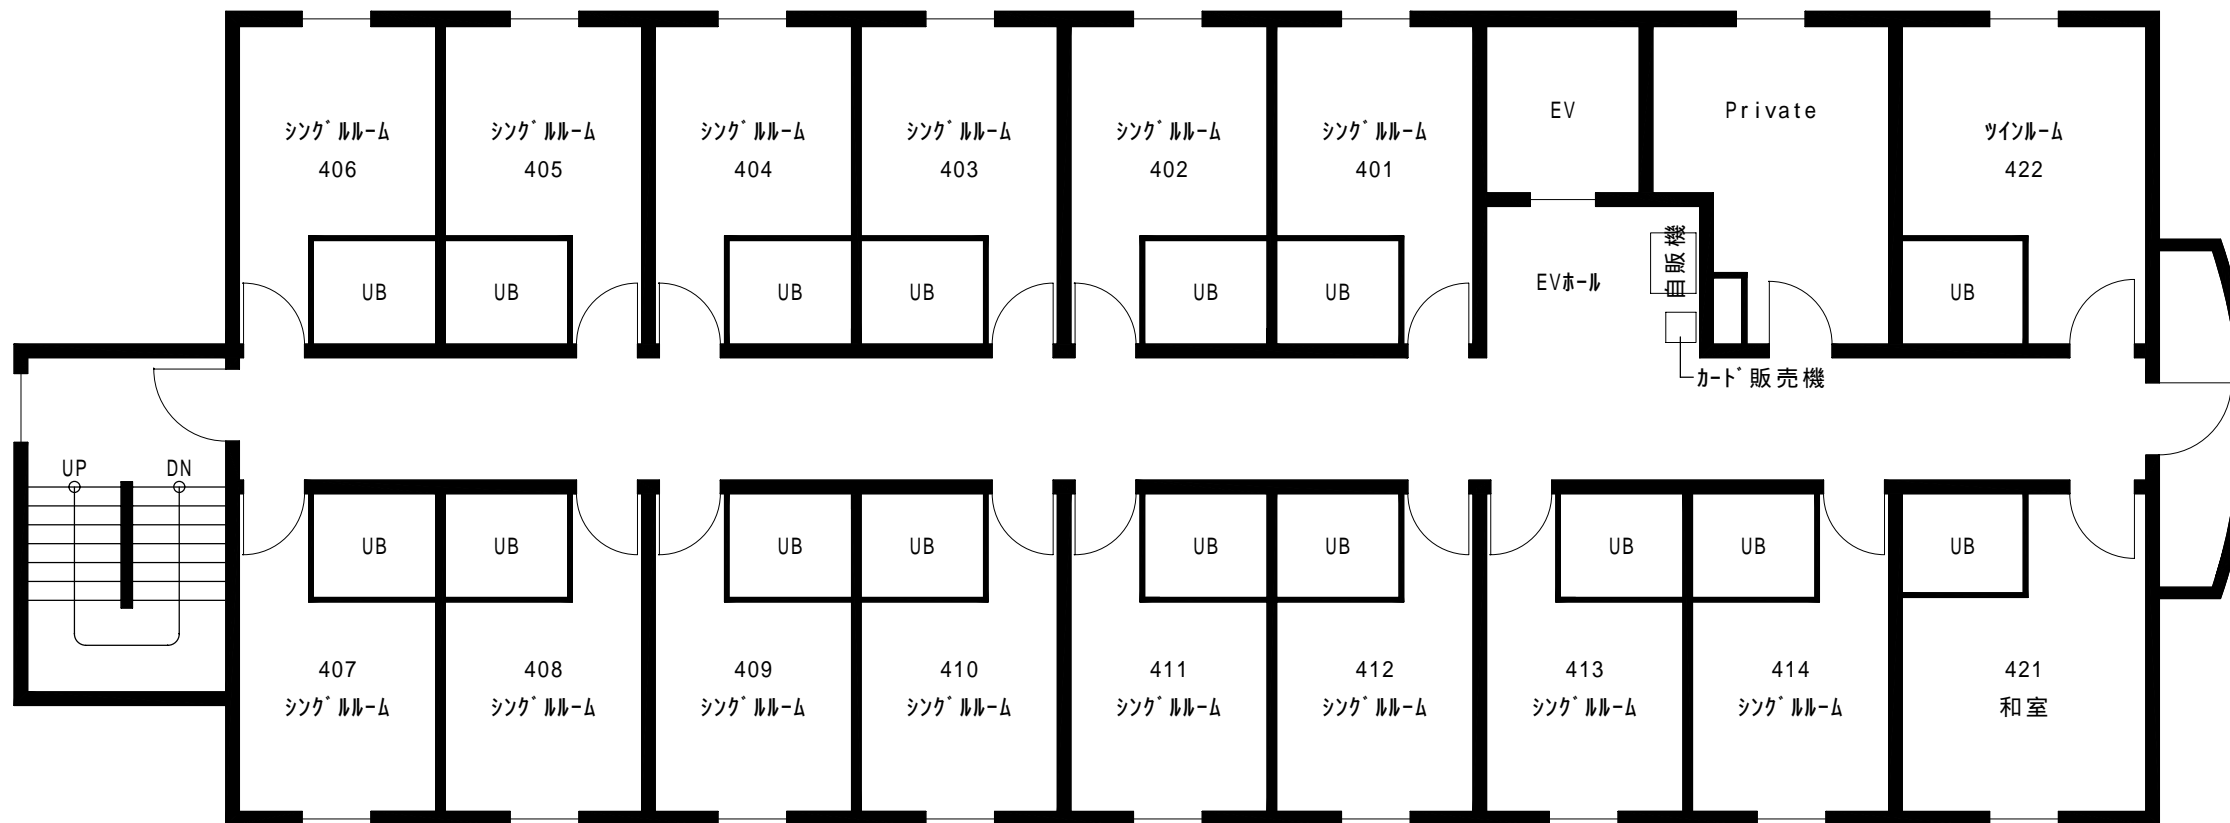

道道中標津空港線

町道

【1階平面図】

駐車スペース

大通り橋

俵真布川

【 1 階平面図 】

【 2 階平面図 】

【 3 階平面図 】

【 4 階平面図 】

【 5 階平面図 】

2,750

4,400

U B
1115

エアコン

鏡

TV

机 (下部: 冷蔵庫)

シングルルーム

12,1㎡

セミダブルベット

1200 x 2000

鏡

コート掛け