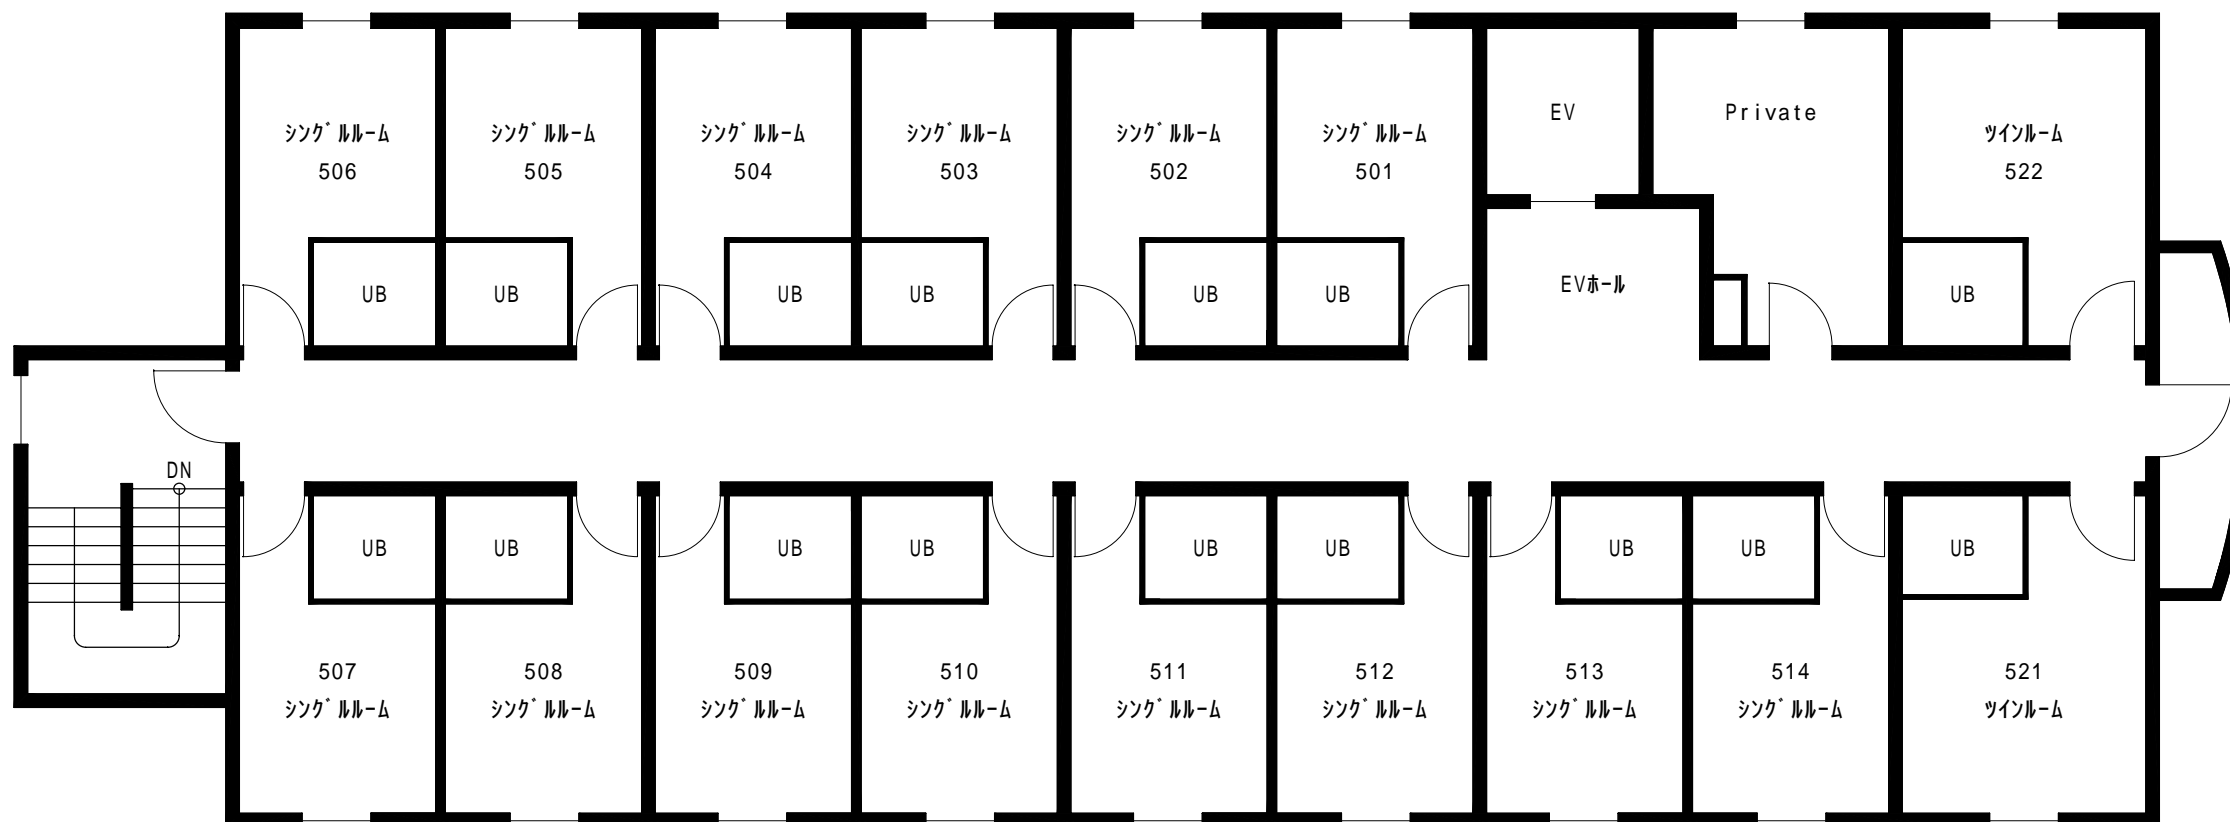

道道中標津空港線

町道

【1階平面図】

駐車スペース

大通り橋

俵真布川

【 1 階平面図 】

【 2 階平面図 】

【 3 階平面図 】

【 4 階平面図 】

【 5 階平面図 】

2,750

4,400

U B
1115

エアコン

鏡

TV

机 (下部: 冷蔵庫)

シングルルーム

12,1㎡

セミダブルベット

1200 x 2000

鏡

コート掛け